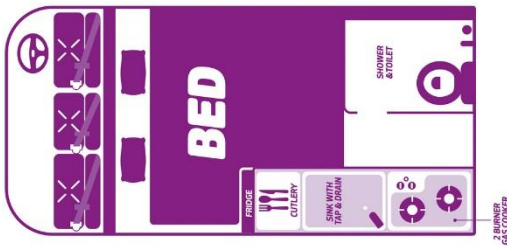

Chaser (NZ)

Beispielbilder

Belegung

Empfohlen für 4 Erwachsene

4 Sitzgurte

Bett oben (m) 1.35 x 1.98

Bett Essecke umgebaut (m) 1.35 x 1.88

Baby-/Kindersitz nicht möglich

Ausstattung / Einrichtung

Kühlschrank 50 l

2 Flammen-Gasherd

Kalt-/Warmwasser

Dusche / WC (klein)

Radio / CD

Fahrzeugdaten

Aussenlänge (m) 4.70

Aussenbreite (m) 1.68

Aussenhöhe (m) 3.00

Innenhöhe (m) 1.92

Frischwassertank (l) 80

Abwassertank (l) 85

Klimaanlage Fahrerkabine

Heizlüfter

Marke / Motor Toyota Hiace / 2.0 l