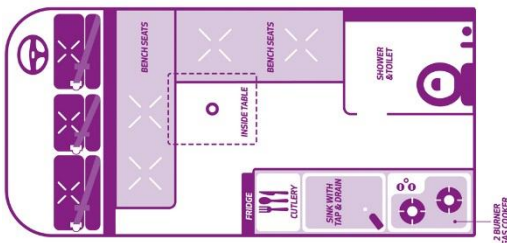

Chaser (NZ)

Beispielbilder

Belegung

Empfohlen für 4 Erwachsene

4 Sitzgurte

Bett oben (m) 1.35 x 1.98

Bett Essecke umgebaut (m) 1.35 x 1.88

Baby-/Kindersitz nicht möglich

Ausstattung / Einrichtung

Kühlschrank 50 l

2 Flammen-Gasherd

Kalt-/Warmwasser

Dusche / WC (klein)

Radio / CD

Fahrzeugdaten

Aussenlänge (m) 4.70

Aussenbreite (m) 1.68

Aussenhöhe (m) 3.00

Innenhöhe (m) 1.92

Frischwassertank (l) 80

Abwassertank (l) 85

Klimaanlage Fahrerkabine

Heizlüfter

Marke / Motor Toyota Hiace / 2.0 l

Treibstoff Benzin

Tankgrösse (l) 70

Automat

Ausrüstung

Bettdecke, Kopfkissen, Bettwäsche, Hand- und Küchentücher, Geschirr und Kochutensilien

Änderungen vorbehalten