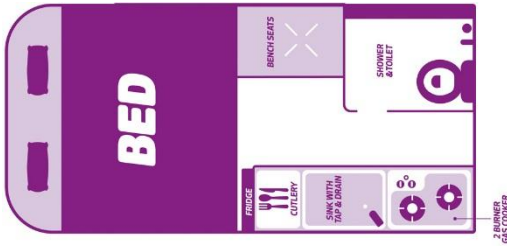

Chaser (NZ)

Beispielbilder

Belegung

Empfohlen für 4 Erwachsene

4 Sitzgurte

Bett oben (m) 1.35 x 1.98

Bett Essecke umgebaut (m) 1.35 x 1.88

Baby-/Kindersitz nicht möglich

Ausstattung / Einrichtung

Kühlschrank 50 l

2 Flammen-Gasherd

Kalt-/Warmwasser

Dusche / WC (klein)

Radio / CD

Fahrzeugdaten

Aussenlänge (m) 4.70

Aussenbreite (m) 1.68

Aussenhöhe (m) 3.00

Innenhöhe (m) 1.92

Frischwassertank (l) 80

Abwassertank (l) 85

Klimaanlage Fahrerkabine

Heizlüfter

Marke / Motor Toyota Hiace / 2.0 l